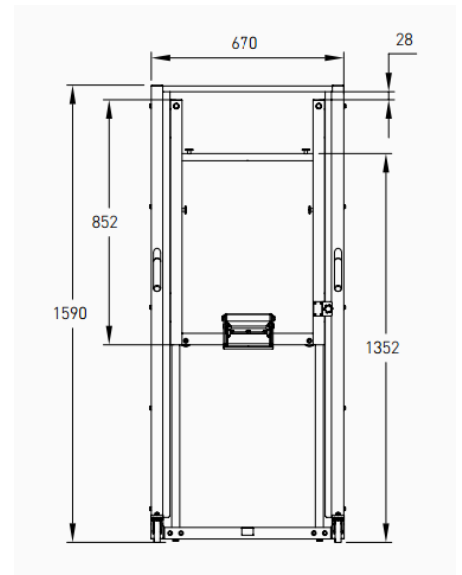

## Útil aproximación **HDY471105**

- ✓ Turismo/Camión
- ✓ Peso utillaje 15 kg
- ✓ Capacidad 200 kg.
- ✓ Tres posiciones según tamaño rueda

## Gato de 3 tn. **HDY420303**

- ✓ Gato con sistema ULTRA RÁPIDO de subida
- ✓ Capacidad de 3tn.
- ✓ Barra protegida con espuma
- ✓ Min./Max. Altura: 130 / 490 mm
- ✓ Largo gato : 730 mm

// ONE BRAND // ONE SOURCE // ONE SYSTEM

## Wheel Assist HDY472260

- ✓ Capacidad 60 kg.
  - ✓ Altura min./max. 0 – 710 mm
  - ✓ Homologado por diferentes primeras marcas
- 
- Sistema de ayuda para subir y encarar la rueda.
  - Máxima ergonomía de trabajo y rapidez.
  - Sistema de “peso muerto” de la rueda.
  - Preparado para altas cargas de trabajo.